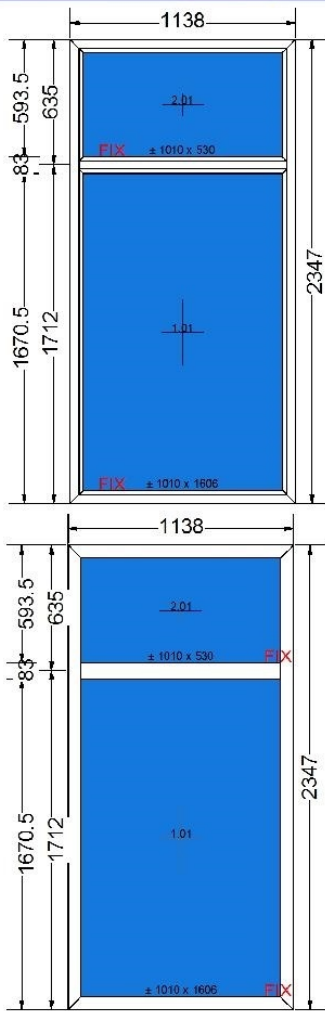

Nabídka OF/22/0626521
30/05/2022

Pozice 002/4 Množ : 1 System : EkoSun 82 (SIX) Barva : Bílý s černým těsněním

Nade: Pohled zevnitř
Pod: Venkovní pohled

Rám	8210 rám OKENNÍ (6k)
Rozměry	1138 mm x 2347 mm
Barva jádra a těsnění v rámu	bílá jádro - černá těsnění
barva jádra a těsnění v křídle	bílá jádro - černá těsnění
Typ podparapetní lišty	Standard po celé délce
Odvodnění	Odvodnění STD (viditelné z čela)
Dekomprese rámu	Ano
Typ sváru	V-Super
Příčka	8230 slupek staly STANDARD 83 mm
Zasklení	4th/18Ar/4/18Ar/4th [Ug=0.5] (48mm)
Zasklívací lišta	Lišta EkoSun Six
Křídlo 1	Fix v rámu
Zasklívací lišta	Lišta EkoSun Six
Křídlo 2	Fix v rámu
Zasklívací lišta	Lišta EkoSun Six
Zprávy	
Rw (C;Ctr)	= 35 (-2;-6) dB
Thermal coefficient	Uw = 0,73 W/m²·K
Unit weight	95,2 Kg
Obvod	7 m

Zasklení	Rozměry
1.01 4th/18Ar/4/18Ar/4th [Ug=0.5] (48mm) 7040 ULTIMATE SZARA Warm edge: SWISSPACER ULTIMATE šedý (7040) Solar gain = 54 % Light transmission = 74 %	1043 x 1640
2.01 4th/18Ar/4/18Ar/4th [Ug=0.5] (48mm) 7040 ULTIMATE SZARA Warm edge: SWISSPACER ULTIMATE šedý (7040) Solar gain = 54 % Light transmission = 74 %	1043 x 563

263,38 €