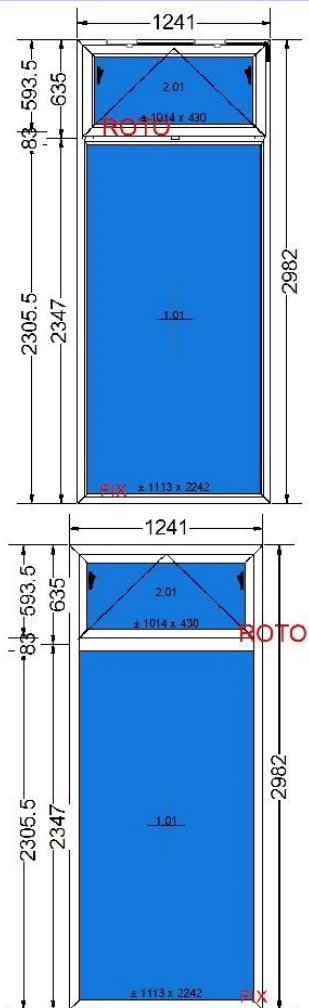

Nabídka OF/22/0626521
30/05/2022

Pozice 001/3	Množ : 2	System : EkoSun 82 (SIX)	Barva : Bílý s černým těsněním

Nade: Pohled zevnitř
Pod: Venkovní pohled

Rám	8210 rám OKENNÍ (6k)
Rozměry	1241 mm x 2982 mm
Barva jádra a těsnění v rámu	bílá jádro - černá těsnění
barva jádra a těsnění v křídle	bílá jádro - černá těsnění
Typ podparapetní lišty	Standard po celé délce
Odvodnění	Odvodnění STD (viditelné z čela)
Dekomprese rámu	Ano
Typ sváru	V-Super
Příčka	8230 slupek staly STANDARD 83 mm
Zasklení	4th/18Ar/4/18Ar/4th [Ug=0.5] (48mm)
Zasklívací lišta	Lišta EkoSun Six
Křídlo 1	Fix v rámu
Zasklívací lišta	Lišta EkoSun Six
Křídlo 2	8220 - křídlo rovné (6k)
Zasklívací lišta	Lišta EkoSun Six
Kování	Pakový ovládač ručně ovládaný
Choisissez votre système quincailerie:	Roto
Obsluha z avírače	Hrazda
Barva prvků z avírače	automatique
Způsob montáže	Pakový ovládač bez páčky
Lanko k pakovému ovládači	Chybí
Dodatečné nůžky k pakovému ovládači	Oui
Zprávy	
Nous envoyons la tige et le profil de recouvrement à installer en standard ; leur longueur est de 3000 mm.	
Rw (C;Ctr) = 33 (-2;-6) dB	
Thermal coefficient	Uw = 0,72 W/m².K
Unit weight	140.7 Kg
Obvod	16,9 m
Příslušenství	Množ
Kolor osłonek: BIAŁY	8,000
Celkový rozměr světlosti zárubně (šířka x výška): 1114 x 530 křídlo: 2	4,000

Zasklení	Rozměry
1.01 4th/18Ar/4/18Ar/4th [Ug=0.5] (48mm) 7040 ULTIMATE SZARA Warm edge: SWISSPACER ULTIMATE šedý (7040) Solar gain = 54 % Light transmission = 74 %	1146 x 2275
2.01 4th/18Ar/4/18Ar/4th [Ug=0.5] (48mm) 7040 ULTIMATE SZARA Warm edge: SWISSPACER ULTIMATE šedý (7040) Solar gain = 54 % Light transmission = 74 %	1047 x 464

1059,53 €