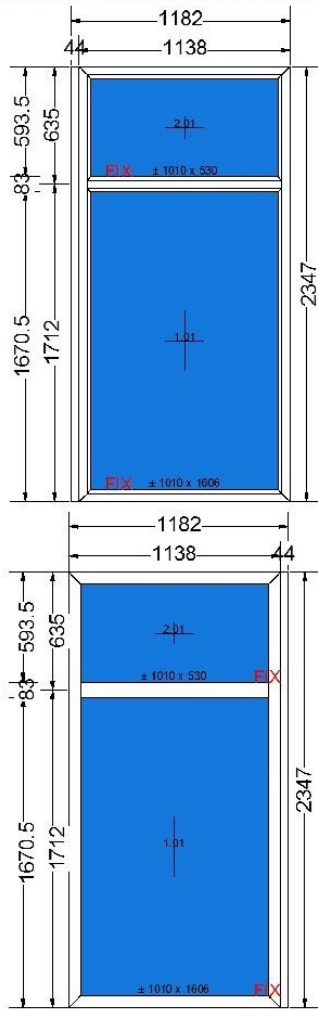

Nabídka OF/22/0626521
30/05/2022

Pozice 002/2	Množ : 1	System : EkoSun 82 (SIX)	Barva : Bílý s černým těsněním

Nade: Pohled zevnitř
Pod: Venkovní pohled

Rám	8210 rám OKENNÍ (6k)	
Rozměry	1182 mm x 2347 mm	
Barva jádra a těsnění v rámu	bílá jádro - černá těsnění	
barva jádra a těsnění v křídle	bílá jádro - černá těsnění	
Typ podparapetní lišty	Standard po celé délce	
Odvodnění	Odvodnění STD (viditelné z čela)	
Dekomprese rámu	Ano	
Typ sváru	V-Super	
Náklížky	To the left: Statický spoj 44x117 mm + Ocel / EKO SUN (Deduced)	
Příčka	8230 slupek staly STANDARD 83 mm	
Zasklení	4th/18Ar/4/18Ar/4th [Ug=0.5] (48mm)	
Zasklívací lišta	Lišta EkoSun Six	
Křídlo 1	Fix v rámu	
Zasklívací lišta	Lišta EkoSun Six	
Křídlo 2	Fix v rámu	
Zasklívací lišta	Lišta EkoSun Six	
Zprávy	Rw (C;Ctr) = 35 (-2;-6) dB	
Thermal coefficient	Uw = 0,73 W/m²·K	
Unit weight	101.7 Kg	
Obvod	7 m	
Příslušenství	Rozměr	Množ
90-230-10 výstuž 100x37x1,5 PEVNÝ KONEKTOR THERMICCO	2 347,00 mm	1,000
7056 Lacznik statyczny fasadowy. Biale /	2 347,00 mm	1,000

Zasklení		Rozměry
1.01	4th/18Ar/4/18Ar/4th [Ug=0.5] (48mm) 7040 ULTIMATE SZARA Warm edge: SWISSPACER ULTIMATE šedý (7040) Solar gain = 54 % Light transmission = 74 %	1043 x 1640
2.01	4th/18Ar/4/18Ar/4th [Ug=0.5] (48mm) 7040 ULTIMATE SZARA Warm edge: SWISSPACER ULTIMATE šedý (7040) Solar gain = 54 % Light transmission = 74 %	1043 x 563

420,68 €