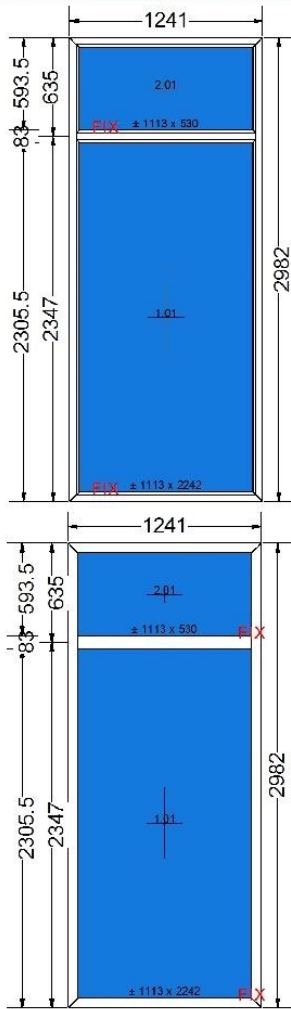

Nabídka OF/22/0626521
30/05/2022

Pozice 001/4 Množ : 2 System : EkoSun 82 (SIX) Barva : Bílý s černým těsněním

Nade: Pohled zevnitř
Pod: Venkovní pohled

Rám	8210 rám OKENNÍ (6k)
Rozměry	1241 mm x 2982 mm
Barva jádra a těsnění v rámu	bílá jádro - černá těsnění
barva jádra a těsnění v křídle	bílá jádro - černá těsnění
Typ podparapetní lišty	Standard po celé délce
Odvodnění	Odvodnění STD (viditelné z čela)
Dekomprese rámu	Ano
Typ sváru	V-Super
Příčka	8230 slupek staly STANDARD 83 mm
Zasklení	4th/18Ar/4/18Ar/4th [Ug=0.5] (48mm)
Zasklívací lišta	Lišta EkoSun Six
Křídlo 1	Fix v rámu
Zasklívací lišta	Lišta EkoSun Six
Křídlo 2	Fix v rámu
Zasklívací lišta	Lišta EkoSun Six
Zprávy	
Rw (C;Ctr)	= 33 (-2;-6) dB
Thermal coefficient	Uw = 0,70 W/m²·K
Unit weight	131,3 Kg
Obvod	16,9 m

Zasklení	Rozměry
1.01 4th/18Ar/4/18Ar/4th [Ug=0.5] (48mm) 7040 ULTIMATE SZARA Warm edge: SWISSPACER ULTIMATE šedý (7040) Solar gain = 54 % Light transmission = 74 %	1146 x 2275
2.01 4th/18Ar/4/18Ar/4th [Ug=0.5] (48mm) 7040 ULTIMATE SZARA Warm edge: SWISSPACER ULTIMATE šedý (7040) Solar gain = 54 % Light transmission = 74 %	1146 x 563

695,64 €