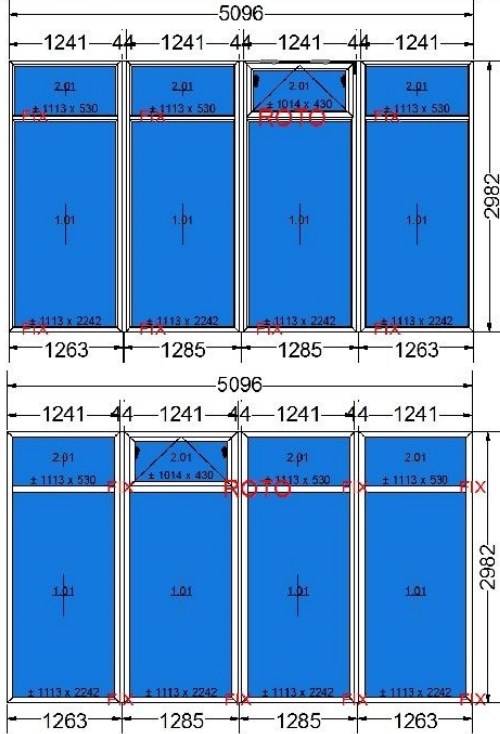

Okenní sestava 001	Množ : 2	System : EkoSun 82 (SIX)	Barva : Bílý s černým těsněním
Nabídka OF/22/0626521			
30/05/2022			

Zestaw okien		
Coupler	Statický spoj 44x117 mm + Ocel / EKO SUN	
Unit weight	25 Kg	
Obvod	32,3 m	
Perimetre (Items)	67,6 m	
Příslušenství	Rozměr	Množ
90-230-10 výstuž 100x37x1,5 PEVNÝ KONEKTOR THERMICCO	2 982,00 mm	6,000
7056 Lacznik statyczny fasadowy. Biale /	2 982,00 mm	6,000

Nade: Pohled zevnitř
Pod: Venkovní pohled

Rám	8210 rám OKENNÍ (6k)
Rozměry	1241 mm x 2982 mm
Barva jádra a těsnění v rámu	bílá jádro - černá těsnění
barva jádra a těsnění v křídle	bílá jádro - černá těsnění
Typ podparapetní lišty	Standard po celé délce
Odvodnění	Odvodnění STD (viditelné z čela)
Dekomprese rámu	Ano
Typ sváru	V-Super
Příčka	8230 slupek staly STANDARD 83 mm
Zasklení	4th/18Ar/4/18Ar/4th [Ug=0.5] (48mm)
Zasklívací lišta	Lišta EkoSun Six
Křídlo 1	Fix v rámu
Zasklívací lišta	Lišta EkoSun Six
Křídlo 2	Fix v rámu
Zasklívací lišta	Lišta EkoSun Six
Zprávy	
Rw (C;Ctr)	= 33 (-2;-6) dB
Thermal coefficient	Uw = 0,70 W/m²·K
Unit weight	131,3 Kg
Obvod	16,9 m