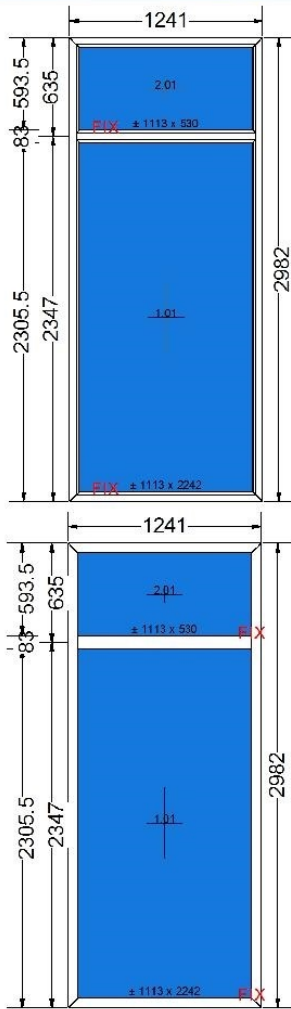

Okenní sestava 001	Množ : 2	System : EkoSun 82 (SIX)	Barva : Bílý s černým těsněním
Nabídka OF/22/0626521			
30/05/2022			

Zestaw okien		
Coupler	Statický spoj 44x117 mm + Ocel / EKO SUN	
Unit weight	25 Kg	
Obvod	32,3 m	
Perimetre (Items)	67,6 m	
Příslušenství	Rozměr	Množ
90-230-10 výstuž 100x37x1,5 PEVNÝ KONEKTOR THERMICCO	2 982,00 mm	6,000
7056 Lacznik statyczny fasadowy. Biale /	2 982,00 mm	6,000

Nade: Pohled zevnitř
Pod: Venkovní pohled

Rám	8210 rám OKENNÍ (6k)
Rozměry	1241 mm x 2982 mm
Barva jádra a těsnění v rámu	bílá jádro - černá těsnění
barva jádra a těsnění v křídle	bílá jádro - černá těsnění
Typ podparapetní lišty	Standard po celé délce
Odvodnění	Odvodnění STD (viditelné z čela)
Dekomprese rámu	Ano
Typ sváru	V-Super
Příčka	8230 slupek staly STANDARD 83 mm
Zasklení	4th/18Ar/4/18Ar/4th [Ug=0.5] (48mm)
Zasklívací lišta	Lišta EkoSun Six
Křídlo 1	Fix v rámu
Zasklívací lišta	Lišta EkoSun Six
Křídlo 2	Fix v rámu
Zasklívací lišta	Lišta EkoSun Six
Zprávy	
Rw (C;Ctr)	= 33 (-2;-6) dB
Thermal coefficient	Uw = 0,70 W/m²·K
Unit weight	131,3 Kg
Obvod	16,9 m