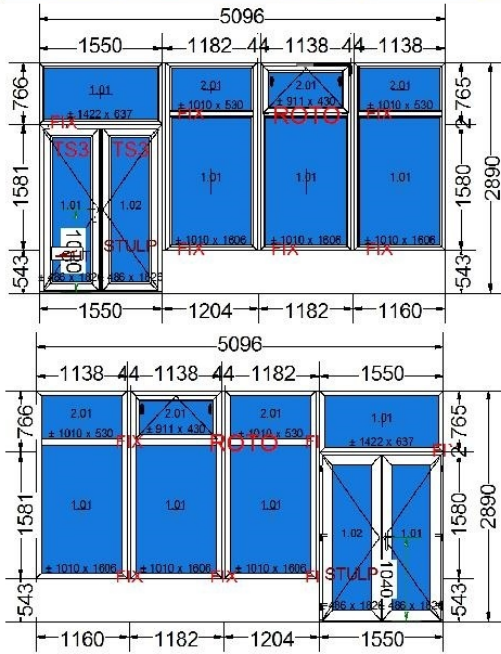

Nabídka OF/22/0626521
30/05/2022

Okenní sestava 002   Množ : 1   System : EkoSun 82 (SIX)   Barva : Bílý s černým těsněním

Nad: Pohled zevnitř
Pod: Venkovní pohled

Zestaw okien		
Coupler 1	6050 SPOJ male H/ EKO SUN	
Coupler 2	Statický spoj 44x117 mm + Ocel / EKO SUN	
Unit weight	13,8 Kg	
Obvod	16 m	
Perimetre (Items)	32,9 m	
Příslušenství	Rozměr	Množ
90-230-10 výstuž 100x37x1,5 PEVNÝ KONEKTOR THERMICCO	2 347,00 mm	2,000
6050 Spoj malé H, Bílý / EKO SUN 70	1 550,00 mm	2,000
7056 Lacznik statyczny fasadowy. Biale /	2 347,00 mm	2,000

322,76 €