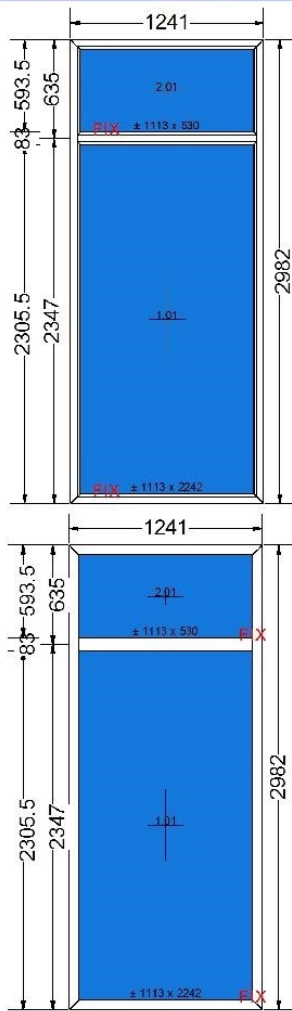

Nade: Pohled zevnitř
Pod: Venkovní pohled

Rám	8210 rám OKENNÍ (6k)
Rozměry	1241 mm x 2982 mm
Barva jádra a těsnění v rámu	bílá jádro - černá těsnění
barva jádra a těsnění v křídle	bílá jádro - černá těsnění
Typ podparapetní lišty	Standard po celé délce
Odvodnění	Odvodnění STD (viditelné z čela)
Dekomprese rámu	Ano
Typ sváru	V-Super
Příčka	8230 slupek staly STANDARD 83 mm
Zasklení	4th/18Ar/4/18Ar/4th [Ug=0.5] (48mm)
Zasklívací lišta	Lišta EkoSun Six
Křídlo 1	Fix v rámu
Zasklívací lišta	Lišta EkoSun Six
Křídlo 2	Fix v rámu
Zasklívací lišta	Lišta EkoSun Six
Zprávy	
Rw (C;Ctr)	= 33 (-2;-6) dB
Thermal coefficient	Uw = 0,70 W/m²·K
Unit weight	131,3 Kg
Obvod	16,9 m

Zasklení	Rozměry
1.01 4th/18Ar/4/18Ar/4th [Ug=0.5] (48mm) 7040 ULTIMATE SZARA Warm edge: SWISSPACER ULTIMATE šedý (7040) Solar gain = 54 % Light transmission = 74 %	1146 x 2275
2.01 4th/18Ar/4/18Ar/4th [Ug=0.5] (48mm) 7040 ULTIMATE SZARA Warm edge: SWISSPACER ULTIMATE šedý (7040) Solar gain = 54 % Light transmission = 74 %	1146 x 563