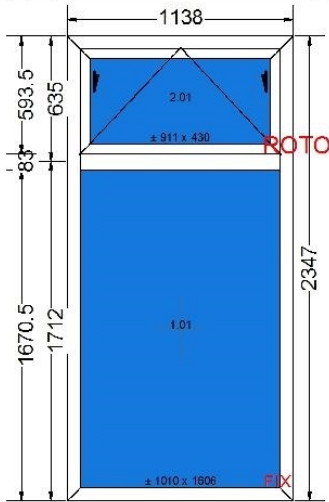

Nabídka OF/22/0626521
30/05/2022

Pozice 002/3	Množ : 1	System : EkoSun 82 (SIX)	Barva : Bílý s černým těsněním

Nade: Pohled zevnitř
Pod: Venkovní pohled

Rám	8210 rám OKENNÍ (6k)
Rozměry	1138 mm x 2347 mm
Barva jádra a těsnění v rámu	bílá jádro - černá těsnění
barva jádra a těsnění v křídle	bílá jádro - černá těsnění
Typ podparapetní lišty	Standard po celé délce
Odvodnění	Odvodnění STD (viditelné z čela)
Dekomprese rámu	Ano
Typ sváru	V-Super
Příčka	8230 slupek staly STANDARD 83 mm
Zasklení	4th/18Ar/4/18Ar/4th [Ug=0.5] (48mm)
Zasklivač lišta	Lišta EkoSun Six
Křídlo 1	Fix v rámu
Zasklivač lišta	Lišta EkoSun Six
Křídlo 2	8220 - křídlo rovné (6k)
Zasklivač lišta	Lišta EkoSun Six
Kování	Pakový ovládač ručně ovládaný
Choisissez votre système quincailerie:	Roto
Obsluha zavírače	Hrazda
Barva prvků zavírače	automatique
Způsob montáže	Pakový ovládač bez páčky
Lanko k pakovému ovládači	Chybí
Zprávy	
Nous envoyons la tige et le profil de recouvrement à installer en standard ; leur longueur est de 3000 mm.	
Rw (C;Ctr) = 35 (-2;-6) dB	
Thermal coefficient	Uw = 0,76 W/m²·K
Unit weight	103,8 Kg
Obvod	7 m
Příslušenství	Množ
Kolor osłonek: BIAŁY	4,000
Celkový rozměr světlosti zárubně (šířka x výška): 1011 x 530 křídlo: 2	2,000

Zasklení		Rozměry
1.01	4th/18Ar/4/18Ar/4th [Ug=0.5] (48mm) 7040 ULTIMATE SZARA Warm edge: SWISSPACER ULTIMATE šedý (7040) Solar gain = 54 % Light transmission = 74 %	1043 x 1640
2.01	4th/18Ar/4/18Ar/4th [Ug=0.5] (48mm) 7040 ULTIMATE SZARA Warm edge: SWISSPACER ULTIMATE šedý (7040) Solar gain = 54 % Light transmission = 74 %	944 x 464

409,52 €