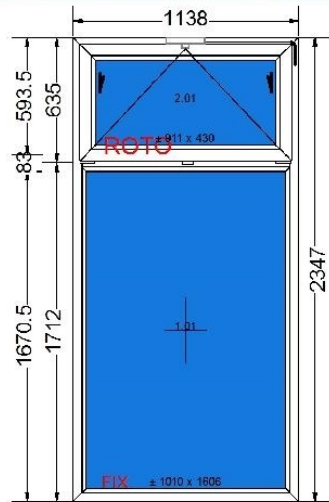

Nabídka OF/22/0626521
30/05/2022

Pozice 002/3	Množ : 1	System : EkoSun 82 (SIX)	Barva : Bílý s černým těsněním

Nade: Pohled zevnitř
Pod: Venkovní pohled

Rám	8210 rám OKENNÍ (6k)
Rozměry	1138 mm x 2347 mm
Barva jádra a těsnění v rámu	bílá jádro - černá těsnění
barva jádra a těsnění v křídle	bílá jádro - černá těsnění
Typ podparapetní lišty	Standard po celé délce
Odvodnění	Odvodnění STD (viditelné z čela)
Dekomprese rámu	Ano
Typ sváru	V-Super
Příčka	8230 slupek staly STANDARD 83 mm
Zasklení	4th/18Ar/4/18Ar/4th [Ug=0.5] (48mm)
Zasklivač lišta	Lišta EkoSun Six
Křídlo 1	Fix v rámu
Zasklivač lišta	Lišta EkoSun Six
Křídlo 2	8220 - křídlo rovné (6k)
Zasklivač lišta	Lišta EkoSun Six
Kování	Pakový ovládač ručně ovládaný
Choisissez votre système quincailerie:	Roto
Obsluha zavírače	Hrazda
Barva prvků zavírače	automatique
Způsob montáže	Pakový ovládač bez páčky
Lanko k pakovému ovládači	Chybí
Zprávy	
Nous envoyons la tige et le profil de recouvrement à installer en standard ; leur longueur est de 3000 mm.	
Rw (C;Ctr) = 35 (-2;-6) dB	
Thermal coefficient	Uw = 0,76 W/m²·K
Unit weight	103,8 Kg
Obvod	7 m
Příslušenství	Množ
Kolor osłonek: BIAŁY	4,000
Celkový rozměr světlosti zárubně (šířka x výška): 1011 x 530 křídlo: 2	2,000

Zasklení		Rozměry
1.01	4th/18Ar/4/18Ar/4th [Ug=0.5] (48mm) 7040 ULTIMATE SZARA Warm edge: SWISSPACER ULTIMATE šedý (7040) Solar gain = 54 % Light transmission = 74 %	1043 x 1640
2.01	4th/18Ar/4/18Ar/4th [Ug=0.5] (48mm) 7040 ULTIMATE SZARA Warm edge: SWISSPACER ULTIMATE šedý (7040) Solar gain = 54 % Light transmission = 74 %	944 x 464

409,52 €